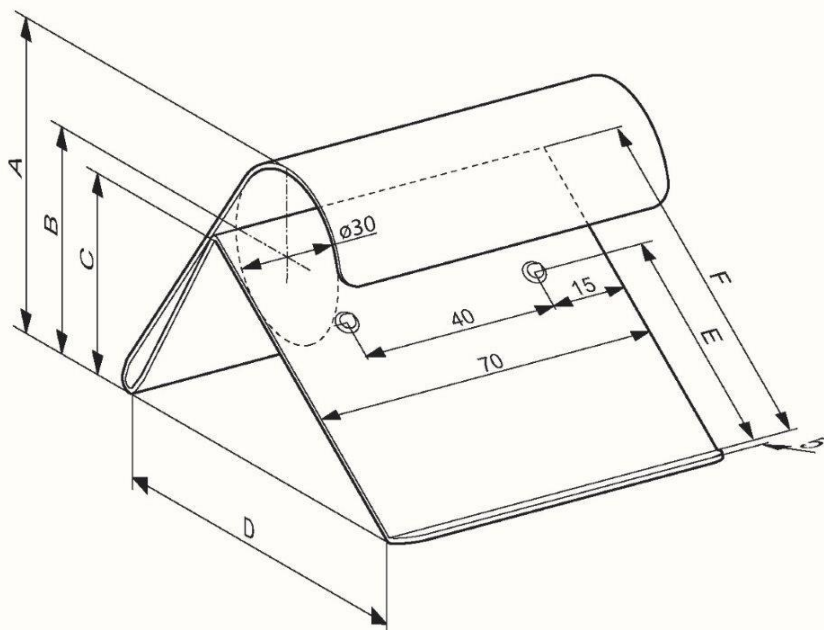

SM – EHC25/30 einteiliger Eishalter aus Kupfer 1,0 mm

Material Kupfer für Falzhöhe 25 – 30 mm

Breite: 70 mm
Gewicht: 0,138 kg
Zollnummer: 74199990
VPE 100

Maße in mm: A: 63, B: 48, C: 42, D: 77, E: 45, F: 71