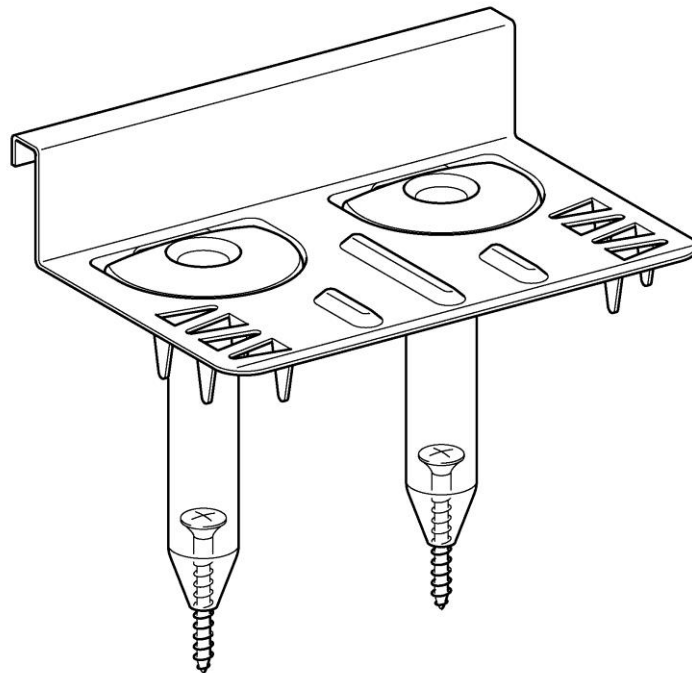

SM – EDHF25 Edelstahl-Dämmungshaft Doppelter Festhaft

Edelstahl	1.4301 / 0,50 x 120,00 mm
Befestigungslöcher	2 x 17 mm
Prägung	2,0 mm
Gewicht	0,050 kg

Haftbelastung	500 N / Haft
Stat. Warennummer	73269060