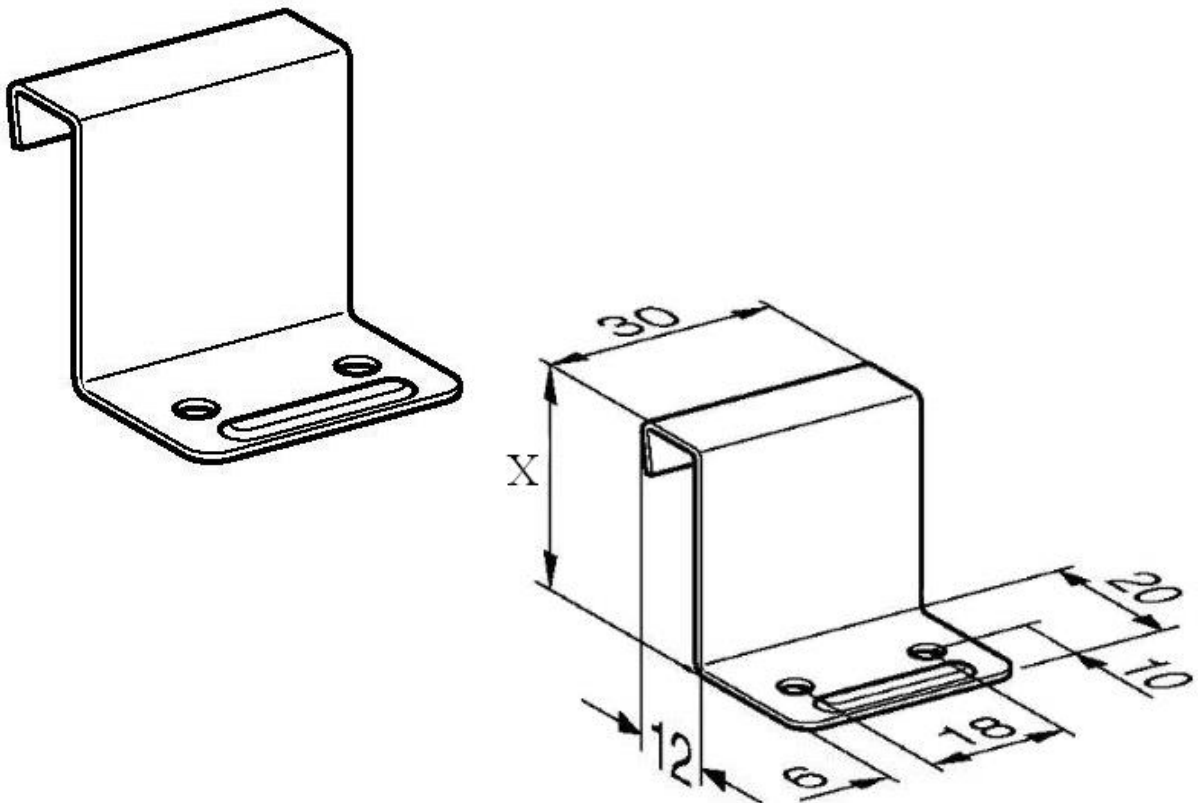

SM – EFk32 Edelstahl-Festhaft

Edelstahl	1.4301 / 0,40 x 30,00 mm
Befestigungslöcher	Ø 4,2 mm
Prägung	2,0 mm
Gewicht	0,008 kg

Haftbelastung	550 N / Haft
Stat. Warennummer	73269060